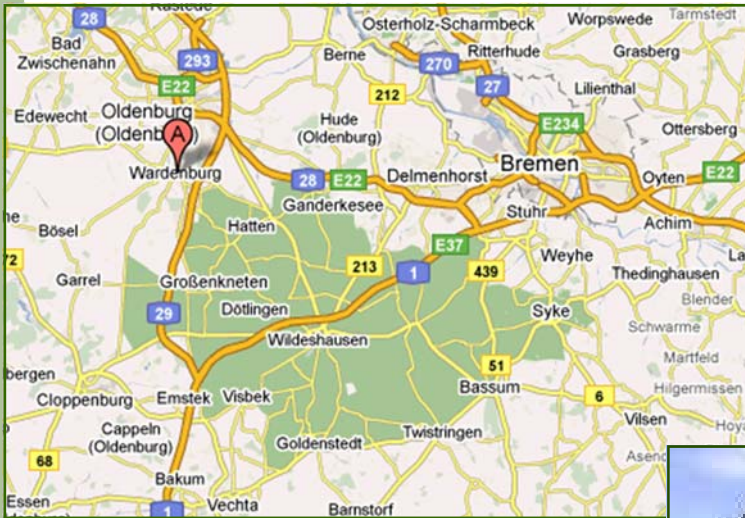

ANFAHRT IBEXPERT KG

WIE SIE UNS FINDEN

IBExpert KG
Oldenburger Strasse 233
26203 Wardenburg
Deutschland
Tel: +49 (0) 4408 3593492

MIT DEM AUTO:

Am Besten erreichen Sie Wardenburg über die Autobahn 29. Diese ist ebenfalls von der A28 und A1 gut erreichbar.

Auf der A29 fahren Sie bis zur Autobahnabfahrt 19 Wardenburg. Fahren Sie links auf der K242/Wikingerstrasse (ausgeschildert nach Wardenburg). Biegen Sie an der nächsten Kreuzung rechts ab auf die L870/Oldenburger Strasse.

Ausreichend Parkplätze finden Sie auf dem Wardenburger Marktplatz an der Huntestraße. Fahren Sie kurz vor Hausnr. 233 rechts in die Huntestraße. Sie kommen direkt zu Fuß vom Marktplatz zu unserem Eingang.